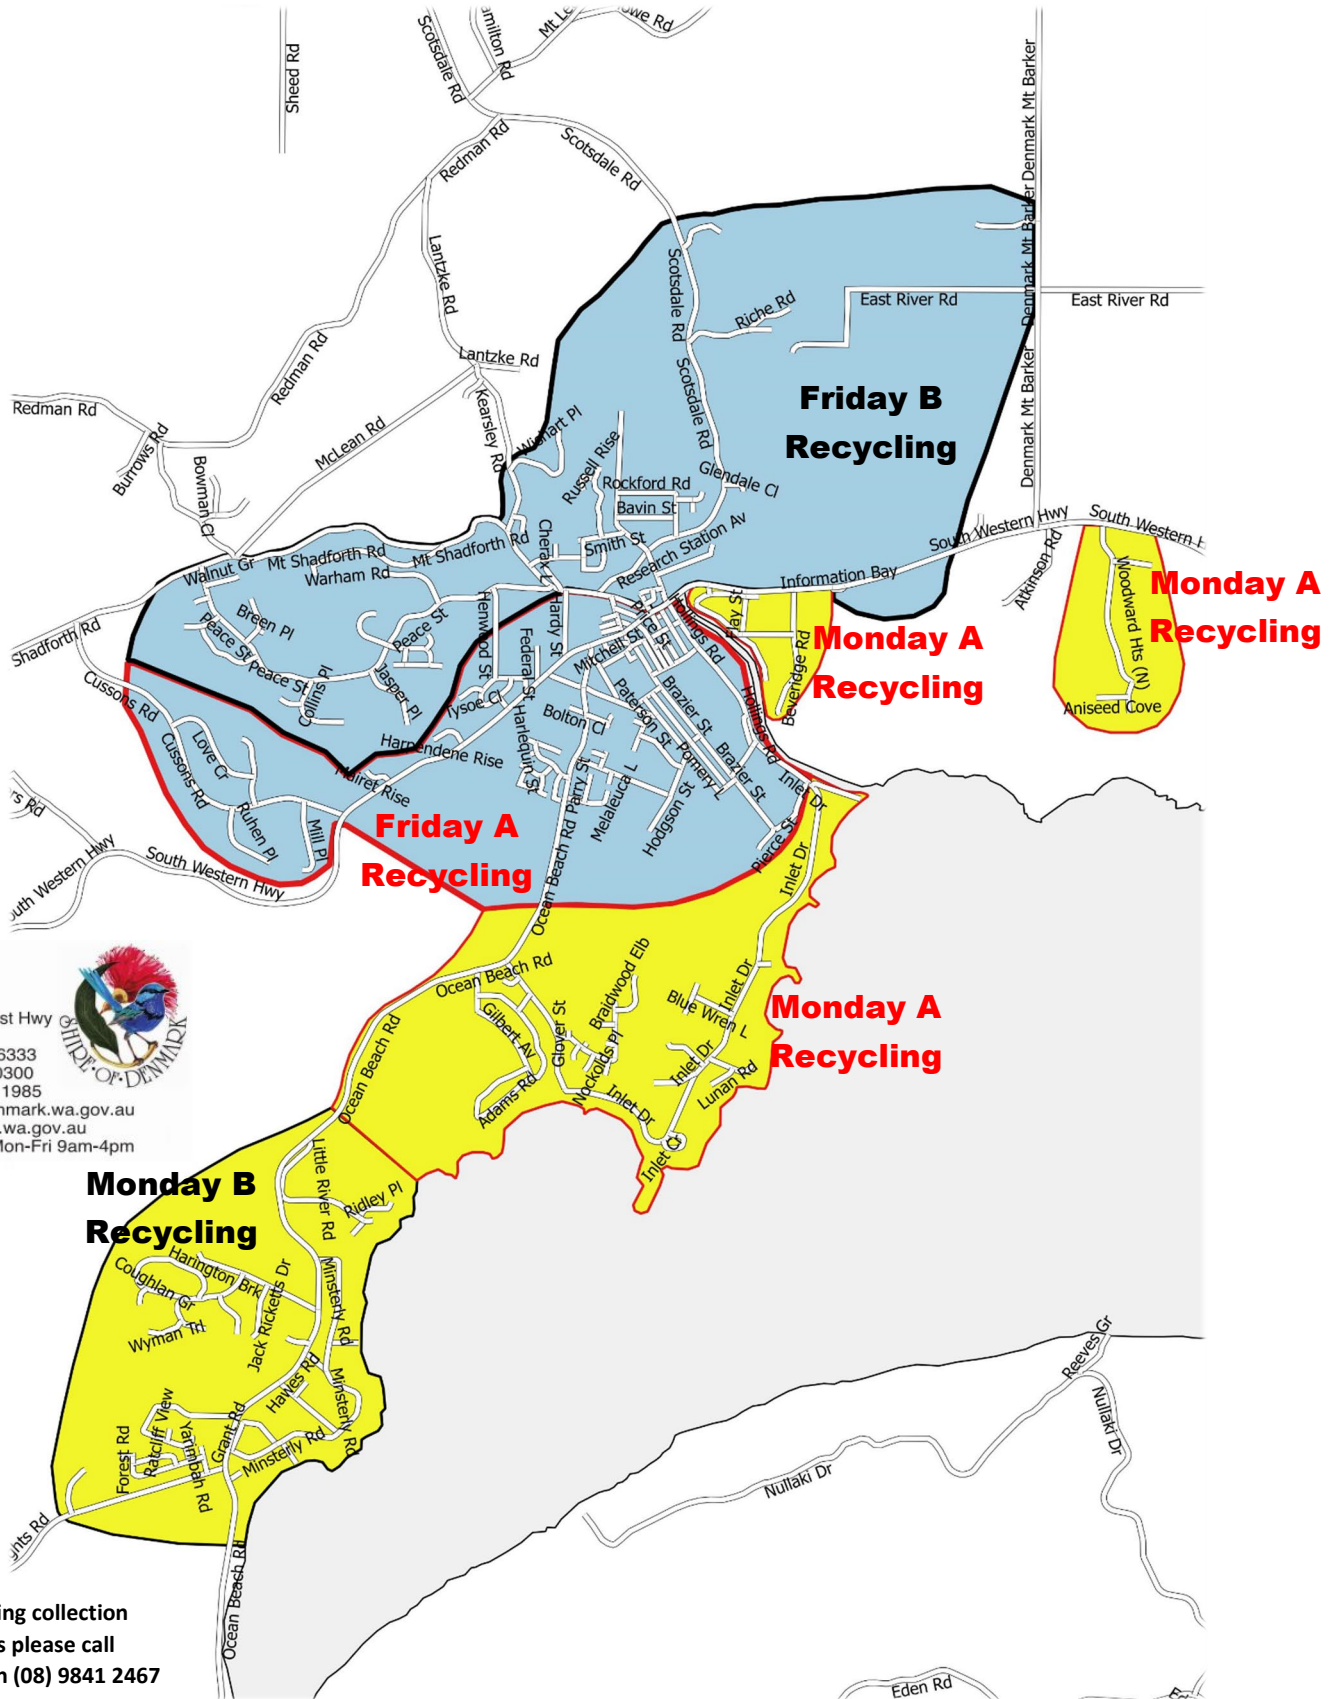

# Kerbside Recycling Collection Map

  
 953 South Coast Hwy  
 (PO Box 183)  
 Denmark WA 6333  
 Ph (08) 9848 0300  
 Fax (08) 9848 1985  
 enquiries@denmark.wa.gov.au  
 www.denmark.wa.gov.au  
 Office Hours Mon-Fri 9am-4pm