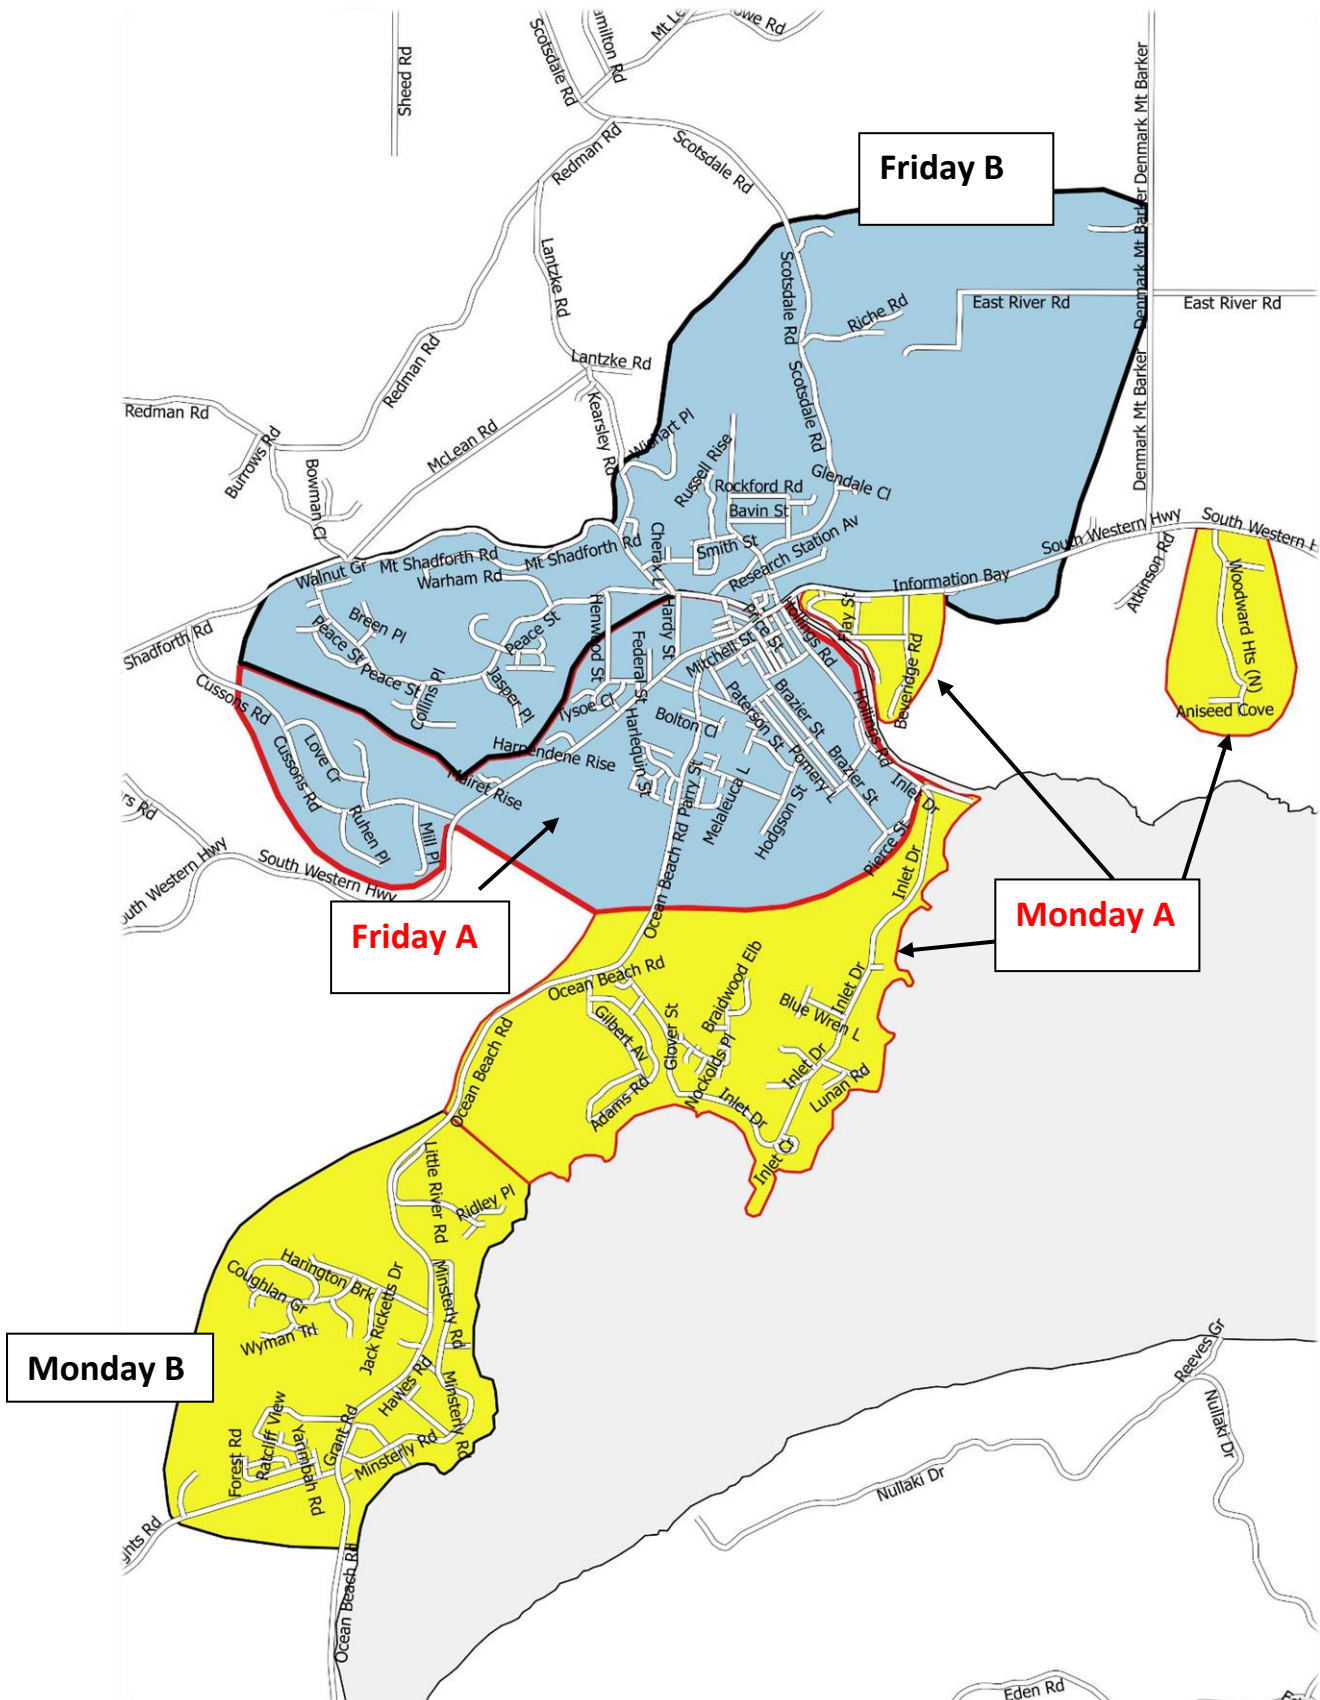

953 South Coast Hwy
(PO Box 183)
Denmark WA 6333
Ph (08) 9848 0300
Fax (08) 9848 1985
enquiries@denmark.wa.gov.au
www.denmark.wa.gov.au
Office Hours Mon-Fri 9am-4pm

Domestic & Commercial Recycling Map 2023