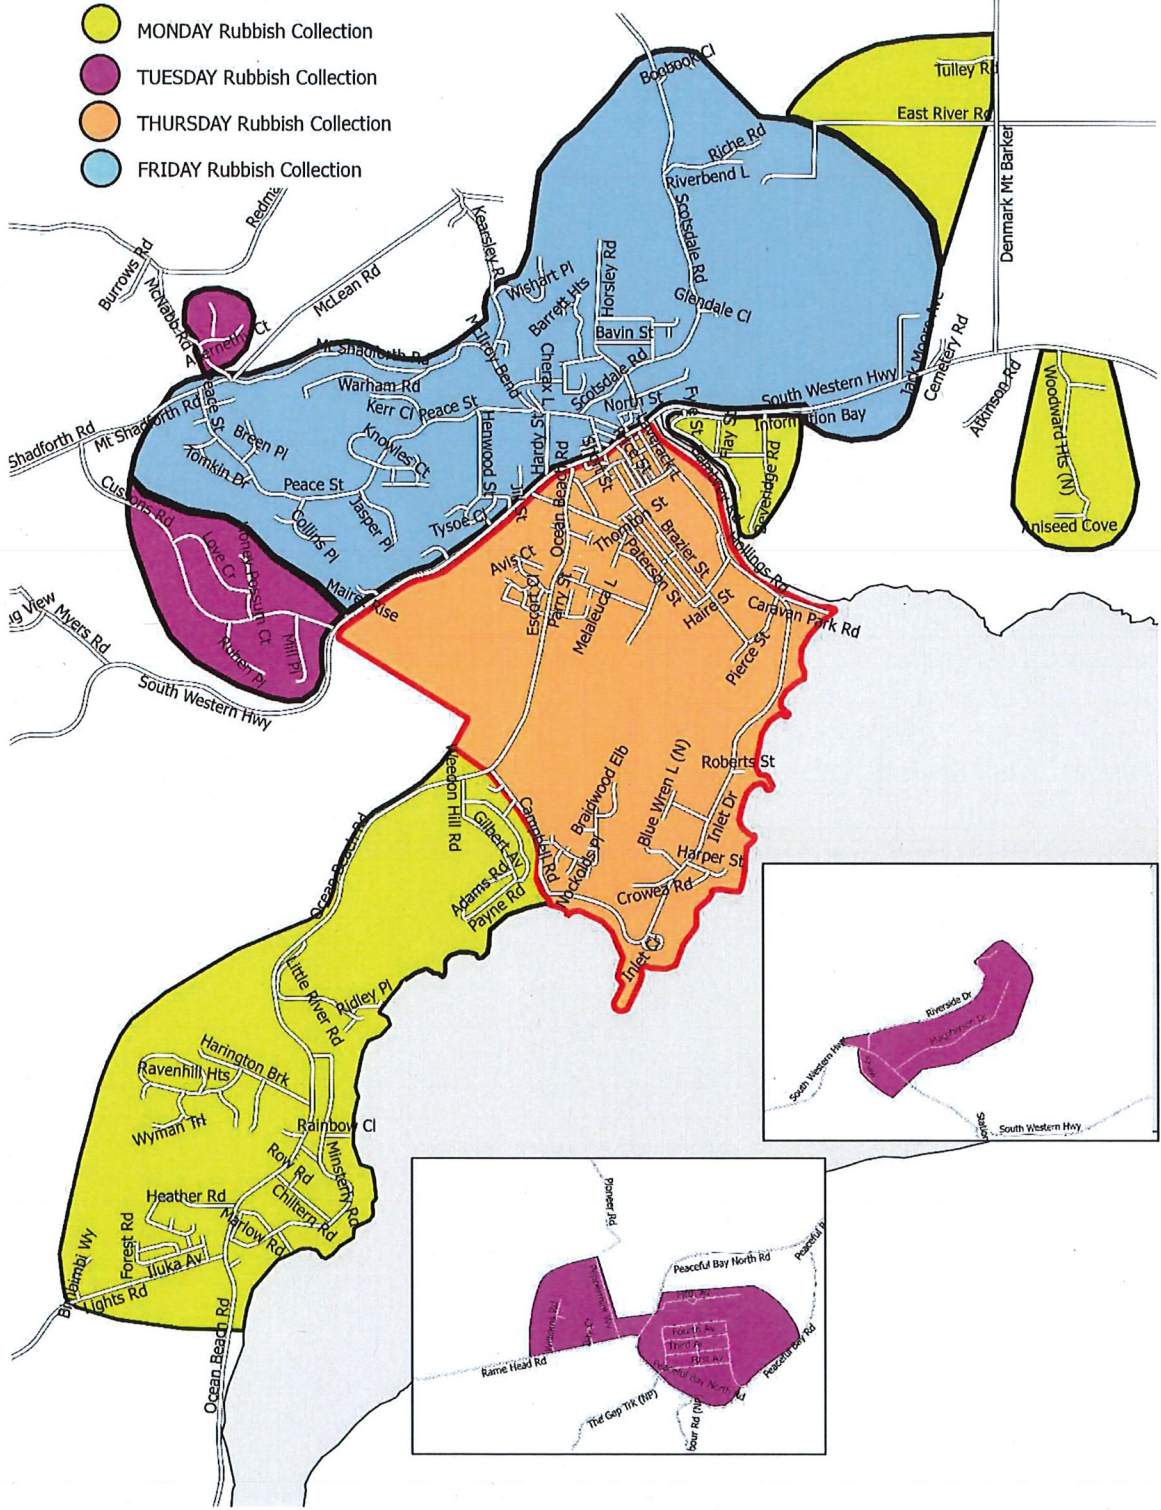

# Kerbside Waste Collection Map 2023

953 South Coast Hwy G  
 (PO Box 183)  
 Denmark WA 6333  
 Ph (08) 9848 0300  
 Fax (08) 9848 1985  
 enquiries@denmark.wa.gov.au  
 www.denmark.wa.gov.au  
 Office Hours Mon-Fri 9am-4pm